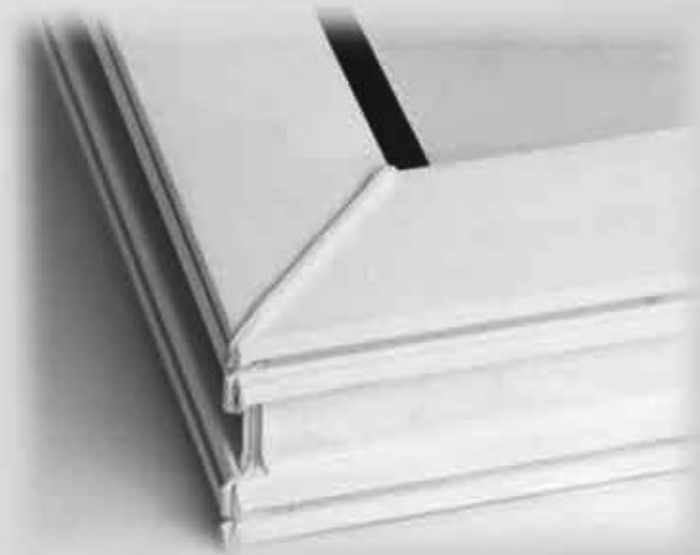

**Die preisgünstigste Möglichkeit zum Entfernen von Schweißraupen
– Hand-Entgrat- und Hand-Abstechmesser aus bestem Werkzeugstahl**

***The cheapest method to remove welding sprue
– Moon knives and Groove knives made of best steel quality***